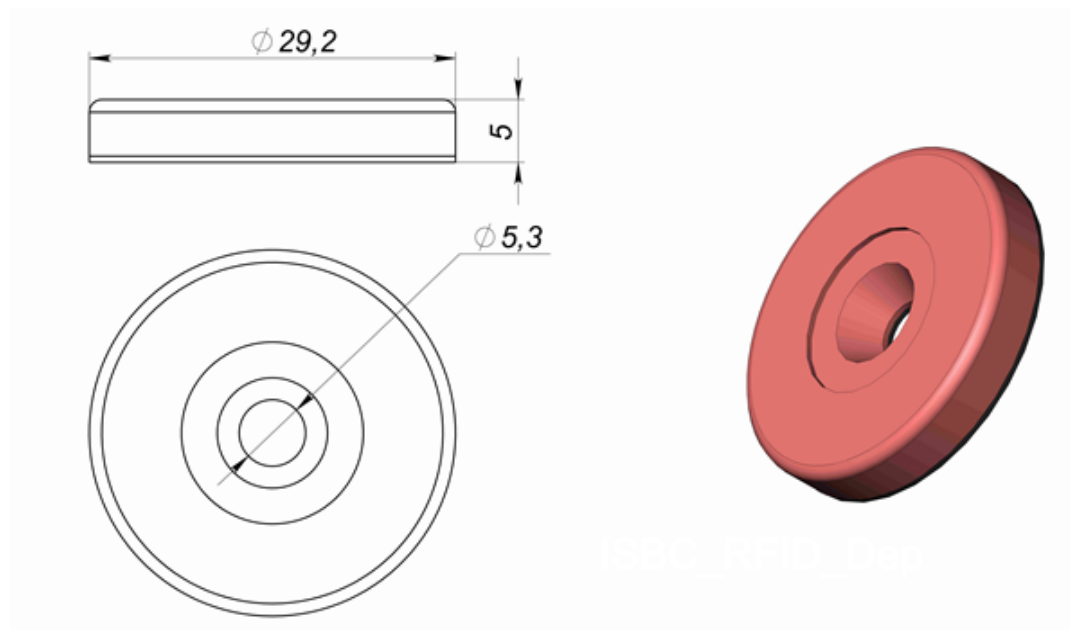

124365 г. Москва, г. Зеленоград,
ул. Заводская, 1Б, строение 1, этаж 1, комната 7

тел. +7(495)133-00-01
sale@isbc-rfid.ru

www.isbc-rfid.ru

05/10/2022 V 1.0

Метка радиочастотной идентификации Корпусная метка ISBC Tags ReflectHF

Технические параметры Электронные параметры

Таблица 1

Чип	Тип памяти	Дистанция считывания
	USER	
NXP NTAG213	144 бит	до 5 см