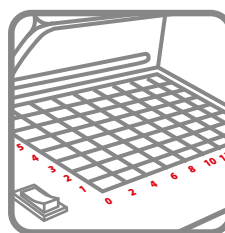

DoCash серии 500

DoCash 525
DoCash 530
DoCash 531

SD

UV

WL

✓ **КОМПАКТНОСТЬ. НАДЕЖНОСТЬ. ДОСТУПНАЯ ЦЕНА.**

Самый компактный в своем классе

Эргономика рабочего места кассира

Геометрический контроль

Удобство проверки подлинности банкнот по геометрическому признаку

Выдвижные ножки

Возможность выбора удобного угла обзора

Проверка документов формата А4

Наличие прорези для удобства размещения документов на рабочей области

НАЗНАЧЕНИЕ

- УФ контроль
- Контроль в белом проходящем свете
- Контроль в белом отраженном свете

DoCash серии 500

DoCash 525
DoCash 530
DoCash 531

ПРЕИМУЩЕСТВА

- Возможность подключения аксессуаров (DoCash 525, DoCash 530)
- Прорезь для удобного просмотра документов формата А4
- Большое просмотровое поле позволяет полностью разместить банкноту
- Удобное расположение банкнот «веером»

АКСЕССУАРЫ

- DoCash LS – контроль в белом свете с увеличением 10х
- DoCash M – контроль магнитных меток

ТЕХНИЧЕСКИЕ ХАРАКТЕРИСТИКИ

	DoCash 525	DoCash 530	DoCash 531
Мощность УФ ламп, Вт	1x6	2x6	2x6
Длина волны УФ излучения, нм	365	365	365
Мощность светодиодов белого проходящего света, Вт	6	6	6
Мощность светодиодов белого отраженного света, Вт	6	-	-
Размерная шкала	+	+	+
Возможность подключения аксессуаров	+	+	-
Потребляемая мощность, Вт	не более 10	не более 10	не более 10
Питание, В/Гц	220/50	220/50	220/50
Габариты (ШxГxВ), мм	260x120x140	260x120x140	260x120x140
Вес, кг	0,68	0,65	0,65