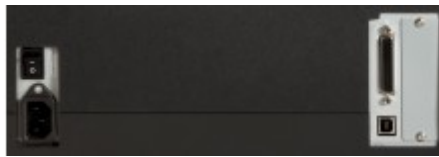

Принтер CL-S6621 имеет встроенный источник питания, благодаря чему занимает мало места и исключает необходимость дополнительного разъема.

Спецификации

модель	CL-S6621XL
Технология печати	Термотрансферная + Прямая термальная
Разрешение	203 dpi
Скорость печати (максимум)	6 дюймов в секунду (150 мм/сек)
Ширина печати (максимум)	6 дюймов (168 мм)
Ширина бумаги (от мин. до макс.)	от 2 до 7 дюймов (от 50 до 178 мм)
Размер рулона (максимум), размер втулки	Внешний диаметр 8 дюймов (200 мм). Диаметр ядра от 1 до 3 дюймов (от 25 до 75 мм)
Толщина бумаги (от мин. до макс.)	от 63.5 до 254 мкм
Длина бумаги (от мин. до макс.)	от 0.25 до 32 дюймов (от 6.35 до 812.8 мм)
Сенсор бумаги	Полностью регулируемый датчик зазора, надреза, светоотражающая "черная метка" и датчик расхода бумаги
Главный интерфейс	Сдвоенный последовательный интерфейс (RS-232C), USB (версия 2.0, full speed)
Интерфейс	Беспроводные стандарты LAN 802.11b и 802.11g, 100 метров, 64/128 бит WEP, WPA, до 54 Мбит/сек, Ethernet (10/100 BaseT), Параллельный (IEEE 1284)
Размер риббона	Максимальный внешний диаметр 2.9 дюймов (74 мм). Длина 360 метров. Втулка 1 дюйм (25 мм)
Намотка и тип риббона	Чернильная сторона внутрь или наружу, выбор переключателя. Тип намотки воск, воск/каучук или каучук
Система риббона	Технология автоматической настройки натяжения риббона ARCP™
Механизм	Металлический механизм Hi-Lift™ для доступа к печатающей головке
Панель управления	4 кнопки и 4 светодиода
Эмуляции (Языки)	Полный Datamax® W-Class®, DMX800®, Cross-Emulation™ - автоматическое переключение между Zebra® ZPL-II® и Datamax® I-Class®, DMX400, Zebra® ZPL-II®, Интерпретатор BASIC для обработки потоков данных и эмуляции печати билетов

CL-S6621XL

Этикеточные, Широкий формат (6 и 8 дюймов)

Характеристики & преимущества

- Загрузка бумаги: Прочная конструкция - полностью металлический механизм Hi-Lift™ от Citizen
- Скорость печати: Быстрая печать - 6 дюймов в секунду (150 мм в секунду)
- Риббоны: Большой выбор риббонов - до 360 метров внешней намотки
- Вертикально открывающийся корпус Hi-Open™, не требует дополнительного рабочего пространства и надежно закрывает механизмы принтера.
- Больше нет нечитаемых этикеток - технология контроля натяжения риббона ARCP™ гарантирует чёткую печать.
- Требуем мало места для установки - встроенный источник питания позволяет не