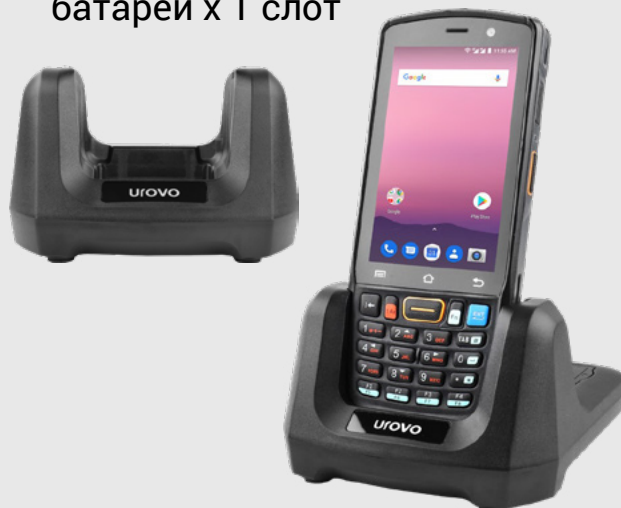

Дополнительные аксессуары

Зарядная подставка (Cradle)

- Входное напряжение: 12V/2A
- Интерфейс: DC Jack
- Жизненный цикл: не менее 5000 раз использования

Адаптер питания (к зарядной подставке)

- Входное напряжение:
  100-240V~50/60Hz 0.4A
- Выходное напряжение: 12V/2A

4-х слотовое зарядное устройство для батарей

- Входное напряжение: 12V/2A
- Интерфейс: DC Jack
- Жизненный цикл: не менее 5000 раз использования

Адаптер питания (к 4-х слотовому зарядному устройству для батарей)

- Входное напряжение:
  100-240V~50/60Hz 0.4A
- Выходное напряжение: 12V/2A

Зарядная подставка (Cradle)

- Зарядка ТДС x 1 слот
- Зарядка аккумуляторной батареи x 1 слот