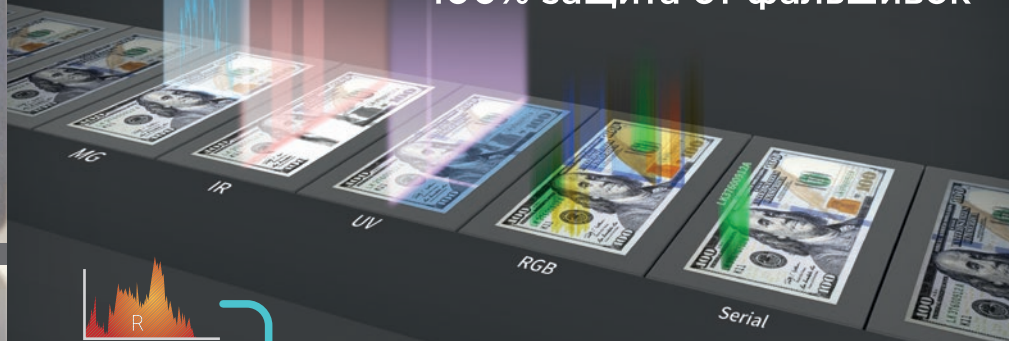

NEWTON HD

Новые стандарты обнаружения
подозрительных и ветхих банкнот!

НОВИНКА

Рекомендовано
Банком России и ЕЦБ

48 валют в работе
единовременно

Универсальная платформа
детекции «UDP»

Уникальный блок детекции
100% защита от фальшивок

НОМИНАЛ МИКС				100 P
Номинал	АТМ	Годные	Сумма	
10	3	32	350	
50	0	57	2850	
Total			3	89
Total			3200	

18-03-17 23:59:58
ВЕТХОСТЬ + SN T SR 1200
ЧС 0936957 ЧС0936957 R 50

2-х сторонний CIS - точная детекция ветхости, подлинности и серийных номеров

Функции новой линейки Kisan:

Сквозной пересчет, суммирование, отсчет заданного количества банкнот; сортировка банкнот по номиналу, стороне и ориентации; автоматическое распознавание и определение подлинности валюты; пересчет смешанных валют; считывание, сравнение и выгрузка серийных номеров (серия и номер) банкнот в режиме реального времени, определение склеек; сортировка по ветхости с определением общей загрязненности, отсутствием фрагментов, отверстий, пятен и надписей.

Особенности:

полноформатное цветное 2-х стороннее сканирование видимого и инфракрасного образов банкнот;

просмотр видимого, ультрафиолетового и инфракрасного образов банкнот на дисплее сортировщика;

предназначен для больших объемов пересчета в режиме heavy duty, 24/365;