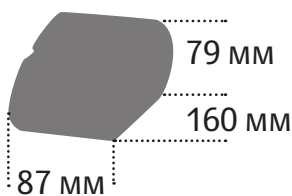

Ширина чека – 44 или 58 мм

Заправка бумаги за 3 секунды

Скорость печати чека до 75 мм/с

Ресурс печатающей головки –
50 км чековой ленты

USB для подключения к ПК

Интерфейсы для передачи данных в ОФД:

- USB
- 2G/3G, BT или Wi-Fi (опционально)