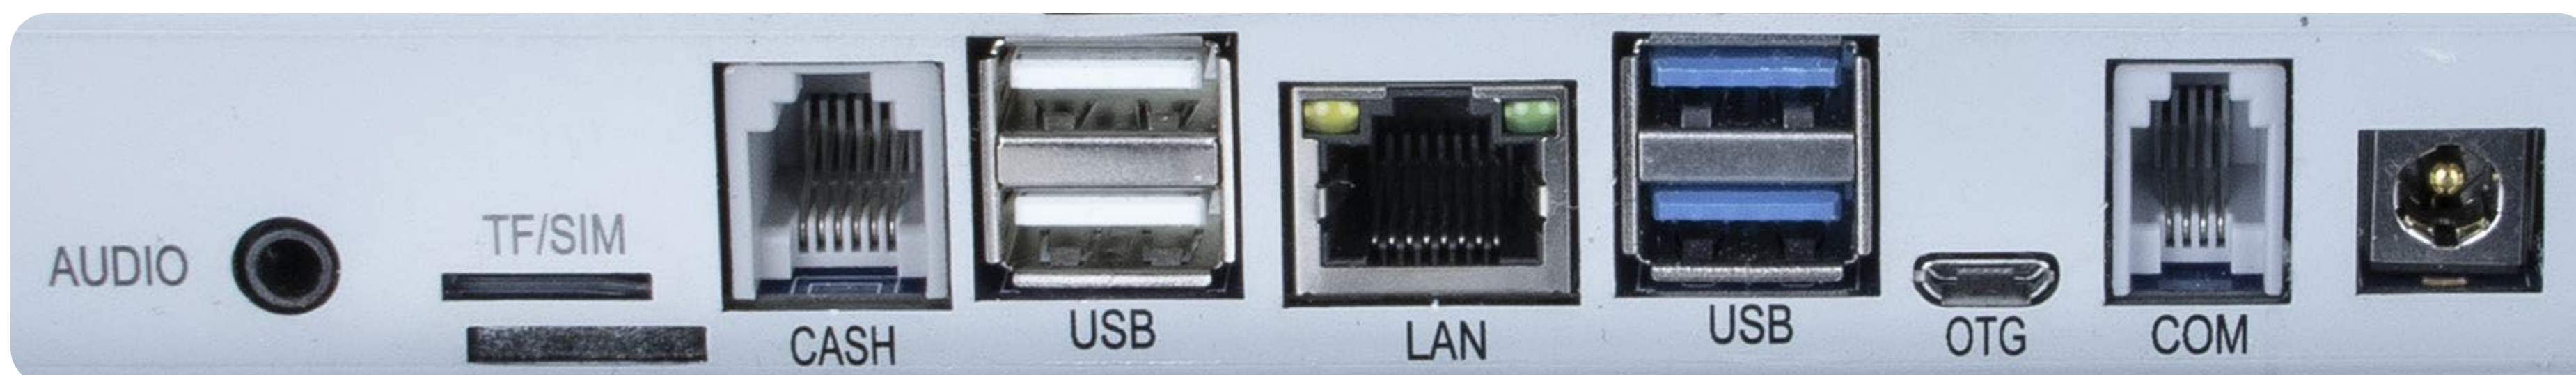

СЕНСОРНЫЙ МОНОБЛОК POSCENTER POS-A1

ANDROID 11

15,6" абсолютно плоский емкостной многоточечный экран

Надёжный устойчивый металлический стенд

Большой выбор интерфейсных портов

Wi-Fi и Bluetooth

Технические характеристики

| | |
|-----------------|---|
| Процессор | RK3568 Quad-core Cortex-A55, 2.0GHz |
| RAM | 4 Gb |
| SSD | EMMC 64 Gb |
| Интернет | WI-FI 2.4G/5G |
| Bluetooth | 4.2 |
| Дисплей | 15.6" 1920*1080 |
| Яркость | 500:1 |
| Контрастность | Min: 250 кд/м ² ; Max: 313 кд/м ² |
| Сенсорный экран | Многоточечное емкостное сенсорное управление |
| MSR | Опционально |
| ОС | Android 11 |
| Блок питания | 12V/5A |

Порты

- 1*RJ11 4P4C (RS232 COM port – 5V)
- 1*USB HOST/OTG
- 1*RJ11 6P6C (Порт денежного ящика 12V)
- 1*TF card slot
- 6*USB (2*USB 3.0 + 2*USB2.0 + 2*USB внизу на стенде)
- 1*Гарнитура
- 1*LAN
- 1*DC-12v in
- 2*COM (внизу на стенде)