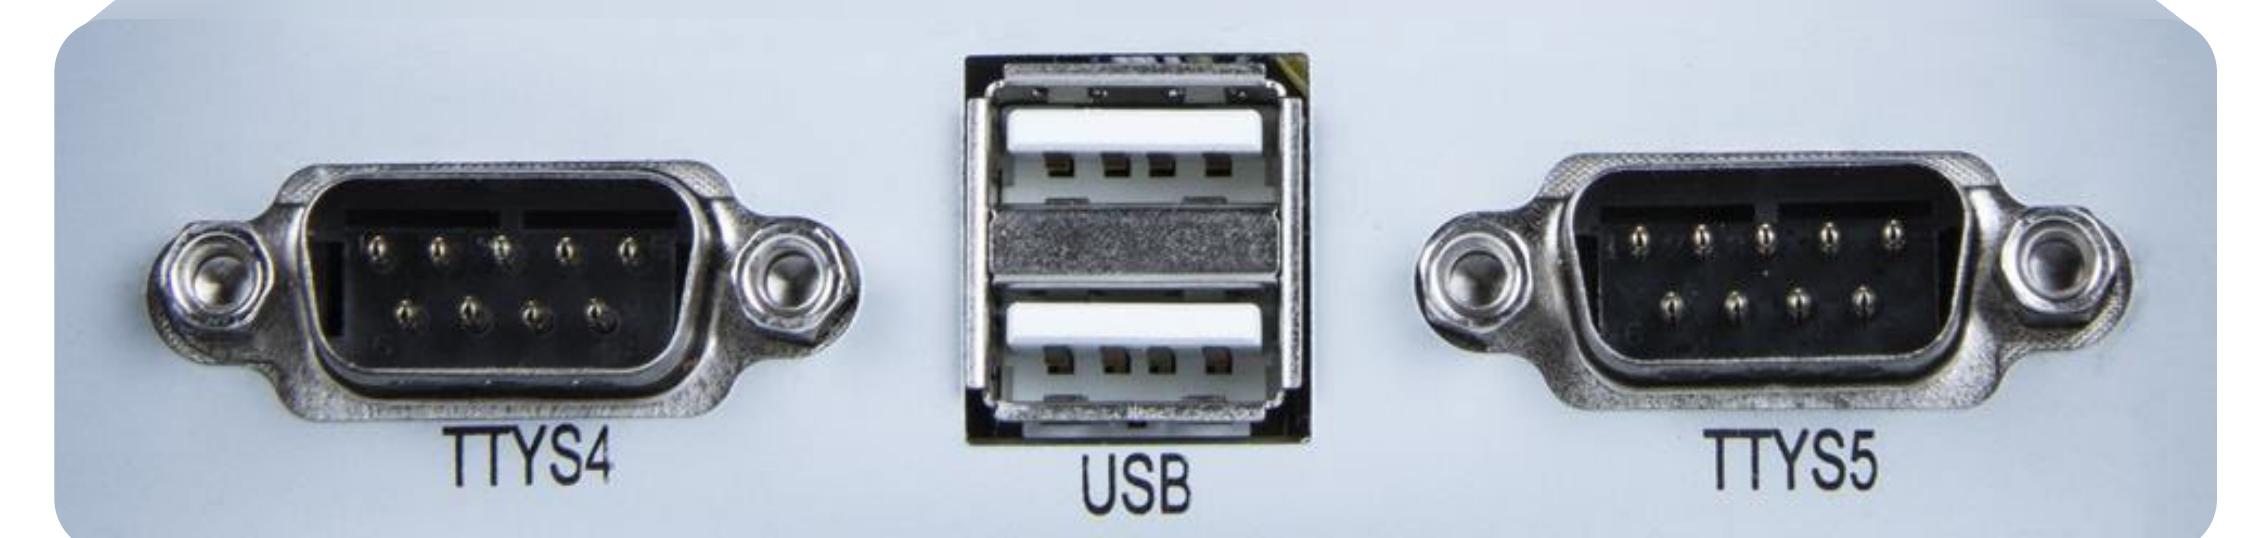

СЕНСОРНЫЙ МОНОБЛОК POSCENTER POS-A1

ANDROID 11

15,6" абсолютно плоский емкостной многоточечный экран

Надёжный устойчивый металлический стенд

Большой выбор интерфейсных портов

Wi-Fi и Bluetooth

Технические характеристики

| | |
|-----------------|---|
| Процессор | RK3568 Quad-core Cortex-A55, 2.0GHz |
| RAM | 4 Gb |
| SSD | EMMC 64 Gb |
| Интернет | WI-FI 2.4G/5G |
| Bluetooth | 4.2 |
| Дисплей | 15.6" 1920*1080 |
| Яркость | 500:1 |
| Контрастность | Min: 250 кд/м ² ; Max: 313 кд/м ² |
| Сенсорный экран | Многоточечное емкостное сенсорное управление |
| MSR | Опционально |
| ОС | Android 11 |
| Блок питания | 12V/5A |

Порты

- 1*RJ11 4P4C (RS232 COM port – 5V)
- 1*USB HOST/OTG
- 1*RJ11 6P6C (Порт денежного ящика 12V)
- 1*TF card slot
- 6*USB (2*USB 3.0 + 2*USB2.0 + 2*USB внизу на стенде)
- 1*Гарнитура
- 1*LAN
- 1*DC-12v in
- 2*COM (внизу на стенде)