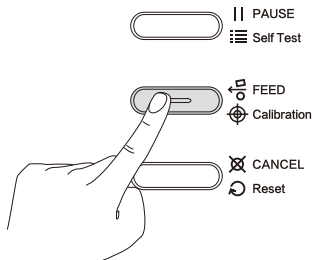

Калибровка

Включите принтер. На 1-2 секунды зажмите кнопку "Feed".

Принтер измерит и прогонит несколько пустых этикеток.

Калибровка завершена. Теперь принтер готов к печати.

Если возникнут проблемы

1. Принтер работает, а индикаторы не горят

Убедитесь, что горит индикатор адаптера питания. Если нет, то адаптер питания не работает.

2. Программное обеспечение не работает после установки

Убедитесь, что драйвер принтера установлен правильно.

3. Появляется сообщение «Error CanNot Print»

Проверьте подключение интерфейсного кабеля. Если на компьютере установлено более одного драйвера, то убедитесь, что выбран принтер iQ200.

4. При проведении печати на этикетках нет изображения

Убедитесь, что данный тип риббона совместим с выбранным типом этикет-ленты. Увеличьте уровень интенсивности печати в приложении для печати.

5. После начала печати мигают индикаторы READY и MEDIA

Убедитесь, что правильно расположен сенсор, и проведите калибровку.

О производителе

Postek Electronics Co., Ltd.

WWW.POSTEKCHINA.COM является официальным веб-сайтом Postek Electronics Co., Ltd. Дополнительная информация о товарах и услугах доступна на WWW.POSTEKCHINA.COM

Торговая марка **POSTEK** и авторские права на этот материал принадлежат Postek Electronics Co., Ltd. Они защищены законом Китайской Народной Республики.