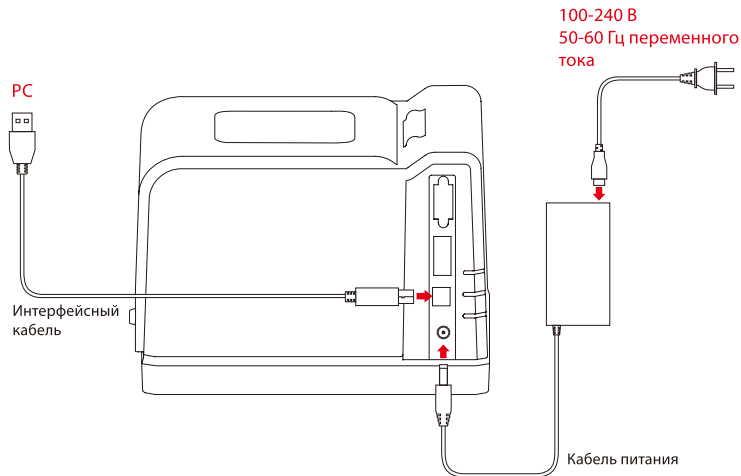

Подключение принтера к компьютеру