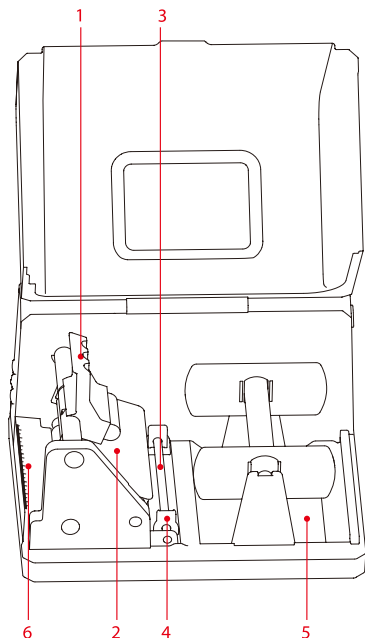

### Комплектация

Принтер

Внешний смотчик

Адаптер питания

Интерфейсный кабель

Ограничитель рулона этикеток – 2 шт

Стержень для рулона этикеток

Адаптеры для рулона этикеток – 2 шт

1 Рычаг освобождения узла печати  
2 Печатающий модуль  
3 Направляющая штанга для этикет-ленты

4 Фиксаторы этикет-ленты  
5 Отделение для этикет-ленты  
6 Отрезчик (поставляется отдельно)