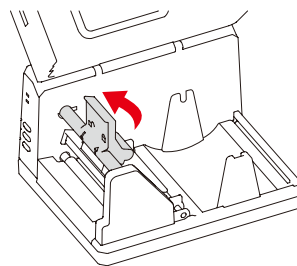

### Комплектация

Принтер

Внешний смотчик

Адаптер питания

Интерфейсный кабель

Ограничитель рулона этикеток – 2 шт

Стержень для рулона этикеток

Адаптеры для рулона этикеток – 2 шт

1 Рычаг освобождения узла печати  
2 Печатающий модуль  
3 Направляющая штанга для этикет-ленты

4 Фиксаторы этикет-ленты  
5 Отделение для этикет-ленты  
6 Отрезчик (поставляется отдельно)

### Установка этикет-ленты

Для установки этикет-ленты следуйте указаниям ниже

гладкой стороной внутрь

01/ Поднимите рычаг освобождения узла печати.

02/ Протяните этикет-ленту вдоль нижней части принтера, убедитесь, что лента лежит ровно. Сдвиньте фиксаторы для ленты