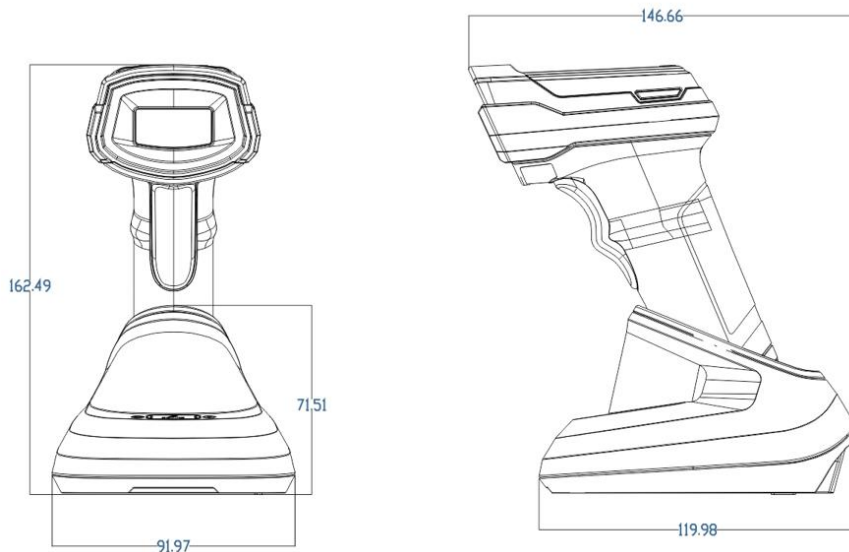

Габариты:

NEO

WWW.NEOKKT.COM

Внимание! Перед началом эксплуатации оборудования необходимо ознакомиться с вышеперечисленными документами. Приобретение и (или) использование оборудования означает согласие пользователя с условиями эксплуатации, технического обслуживания (ремонта) и правилами предоставления гарантии изготовителя приведенными на сайте:

www.neokkt.com

ТЕЛ: 8 (495) 165-77-91; 8 (800) 333-36-83

ПАСПОРТ

Беспроводной 2D сканер штрихкодов NEO LUX W2D

Распознавание поврежденных штрих-кодов

Высокая скорость распознавания и Передачи штрих-кодов

Настраиваемый под нужды пользователя

Сканирование под углом