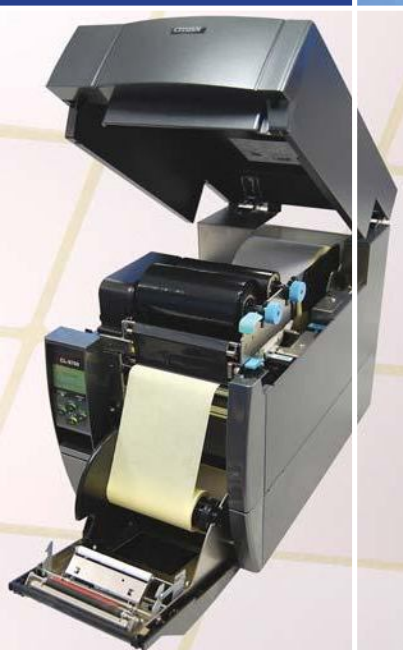

CL-S700 серия

Высокое
исполнение.
Простота в
использовании.

г. Москва, ул. Доватора д.3

(495) 234-1783, 234-1782
www.shark.ru

barcode@shark.ru

Экономия пространства на рабочем столе

Принтеры серии CL-S700 Hi-Open™ позволяют сэкономить место на рабочем столе. Крышка принтера открывается не вбок, а вверх, благодаря чему не требуется отодвигать принтер, например, от стены, чтобы открыть крышку принтера. Установить красящую ленту также очень просто: механический механизм с технологией Hi-Lift™ поворачивается на 90°. Крышка корпуса закрывается плавно, что исключает случайную травку рук.

Система ARCP™ исключает возможность сминания риббона.

Фронтальный смотчик

Модель CL-S700R имеет внутренний смотчик.

Фронтальный смотчик обеспечивает простоту в работе принтера

Передняя панель легко откидывается, и так же просто закрывается.

Функция Cross-Emulation™

Все кнопки управления принтером для простоты работы вынесены на переднюю панель. Большой LCD дисплей позволяет следить за состоянием принтера, а также удобен при настройке работы.

Дополнительные возможности:

Автообрезчик: незаменимая опция для многих сфер применения, например, при печати билетов.

Отделитель этикеток: Устройство предназначено для отделения этикетки от подложки.

Сетевые карты: устанавливается за минуту в задней части принтера.