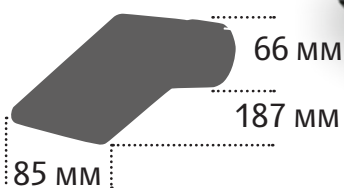

Ньюджер АТОЛ 91Ф/ 91Ф Lite

Больше, чем касса!

АТОЛ

Решение для предприятий малого и микробизнеса

Вес – 0,39 кг

Широкий выбор способов передачи данных в ОФД – Wi-Fi, 2G, Ethernet

Подключение сканера ШК, банковского пин-пада, весов по USB