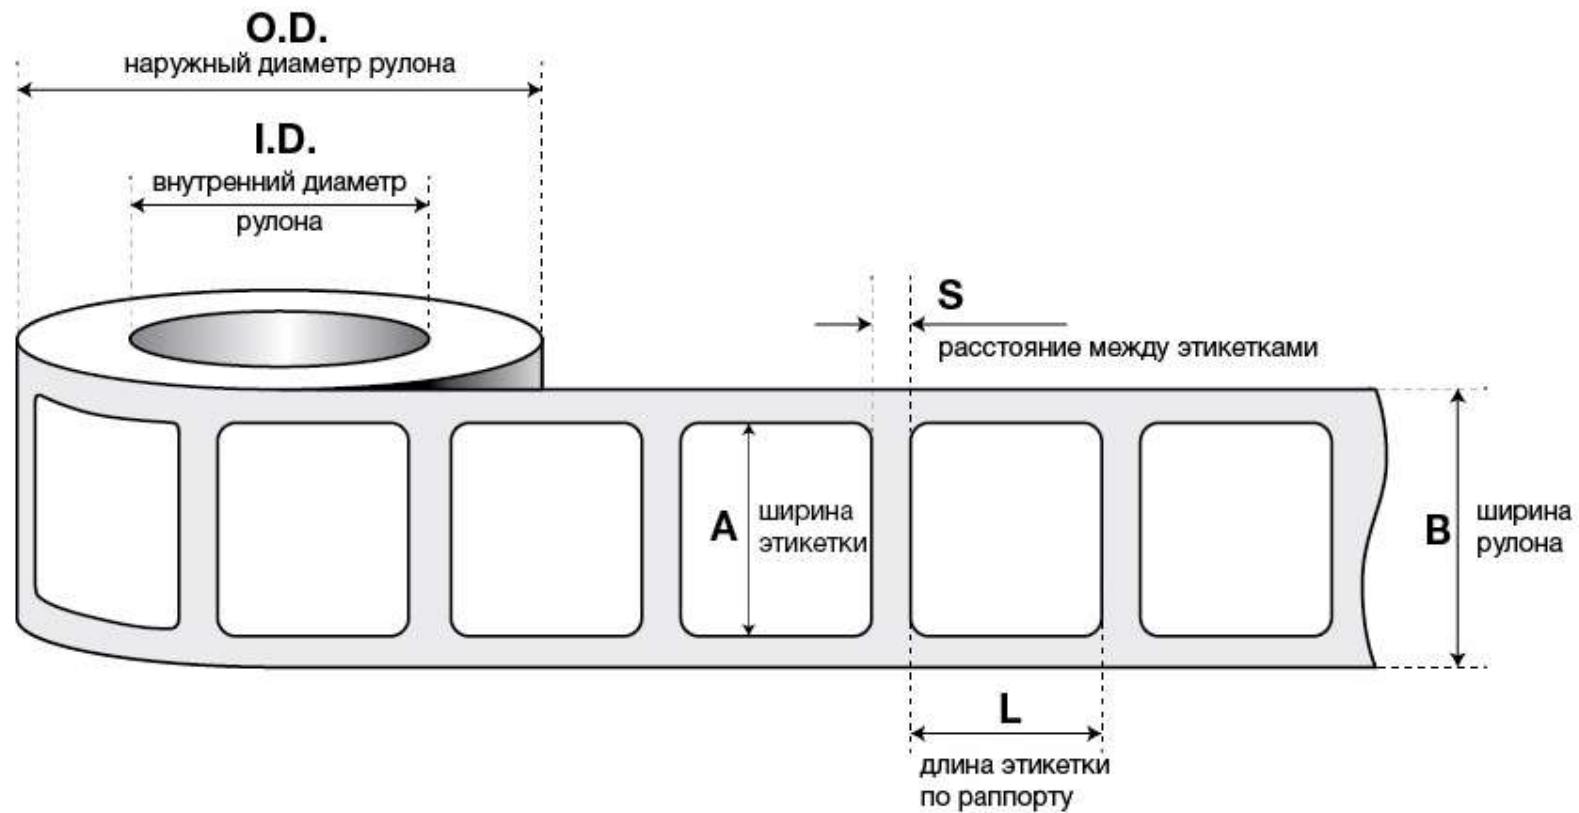

# Характеристики аппликаторов TOWA всех моделей

- Аппликаторы TOWA серии **APN** предназначены для работы с этикетками прямоугольной формы
- Аппликаторы TOWA серии **APF** предназначены для работы с фигурными этикетками

Модель	Вес, г	A, мм	B, мм	L, мм	S, мм	O.D., мм	I.D., мм
APN-30	294	20-30	34	18-60	2-3	100 максимум	25 или более В комплект AP*-60 и AP*-100 входит адаптер для 1,5"
APN-60	347	25-60	64				
APN-100	395	50-100	104				
APF-30	312	20-30	34	20-60			
APF-60	370	20-60	64				
APF-100	420	20-100	104				
APN10-30	292	20-30	34	10-15	2		