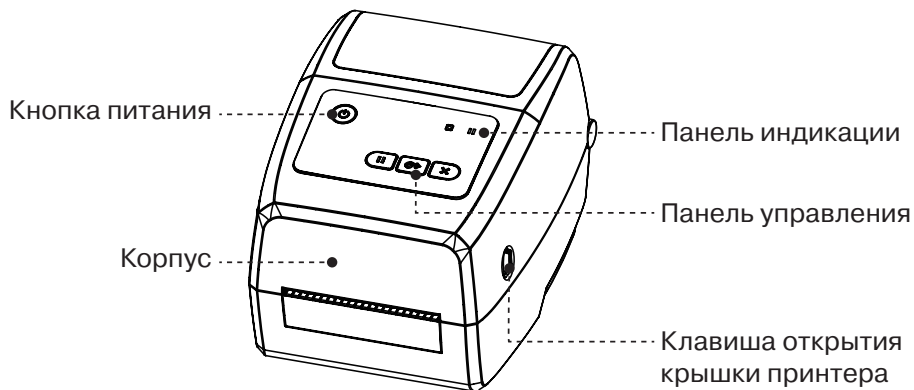

Сетевой
кабель

USB
кабель

Риббон

Рулон
термоэтикеток

Краткое
руководство
пользователя

⚠ Примечание: Комплектация может отличаться.

Внимание:

Это изделие класса А. Оно может создавать радио-помехи, при которых может потребоваться принятие соответствующих мер.

Внешний вид

■ Вид спереди

■ Панель управления

Клавиша «Пауза»

Клавиша «Отмена»

Клавиша «Промотка ленты»

■ Панель индикации

Питание