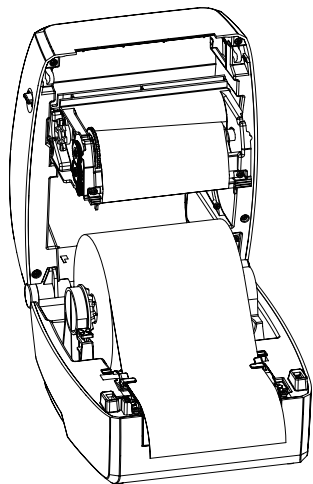

3. Закрепите приемный вал риббона между фиксаторами приемного вала.