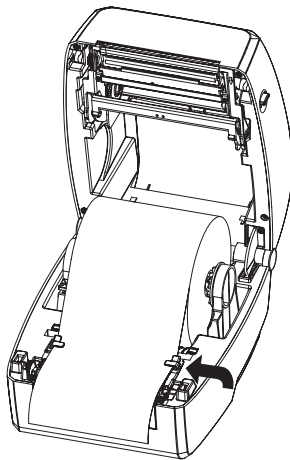

Состояние

■ Вид сзади

■ Вид изнутри

Загрузка бумаги

1. Нажмите на фиксаторы по бокам крышки. Откройте крышку принтера.
2. Поднимите фиксатор положения держателя и раздвиньте держатели рулона термоленты, поместите рулон термоленты между ними. Зафиксируйте рулон с лентой и опустите фиксатор.

3. Пропустите ленту между направляющими и отрегулируйте в соответствии с шириной ленты не деформируя её.

Загрузка риббона

1. Закрепите подающий вал с риббоном между фиксаторами подающего вала.

2. Протяните ленту риббона вокруг модуля печатающей головки и закрепите его на приёмном вале, как показано на рисунке и на внутренней части крышки принтера.