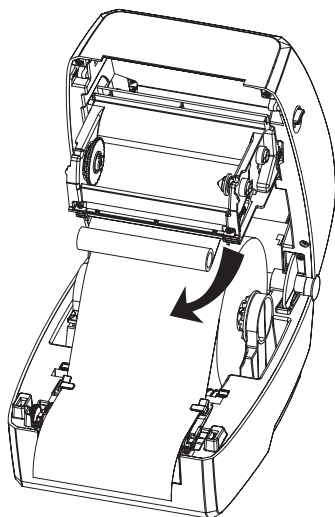

Состояние

■ Вид сзади

■ Вид изнутри

Загрузка бумаги

1. Нажмите на фиксаторы по бокам крышки. Откройте крышку принтера.
2. Поднимите фиксатор положения держателя и раздвиньте держатели рулона термоленты, поместите рулон термоленты между ними. Зафиксируйте рулон с лентой и опустите фиксатор.

3. Пропустите ленту между направляющими и отрегулируйте в соответствии с шириной ленты не деформируя её.

Загрузка риббона

1. Закрепите подающий вал с риббоном между фиксаторами подающего вала.

2. Протяните ленту риббона вокруг модуля печатающей головки и закрепите его на приёмном вале, как показано на рисунке и на внутренней части крышки принтера.

3. Закрепите приемный вал риббона между фиксаторами приемного вала.

4. Проверните приемный вал 2-3 раза, до момента выхода рабочей части риббона.

5. Нажмите на фиксатор и опустите крышку.

6. Закройте крышку до щелчка.