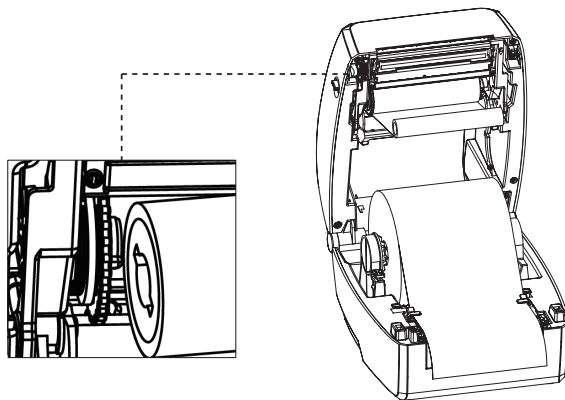

Состояние

■ Вид сзади

■ Вид изнутри

Загрузка бумаги

1. Нажмите на фиксаторы по бокам крышки. Откройте крышку принтера.
2. Поднимите фиксатор положения держателя и раздвиньте держатели рулона термоленты, поместите рулон термоленты между ними. Зафиксируйте рулон с лентой и опустите фиксатор.

3. Пропустите ленту между направляющими и отрегулируйте в соответствии с шириной ленты не деформируя её.

Загрузка риббона

1. Закрепите подающий вал с риббоном между фиксаторами подающего вала.

2. Протяните ленту риббона вокруг модуля печатающей головки и закрепите его на приёмном вале, как показано на рисунке и на внутренней части крышки принтера.