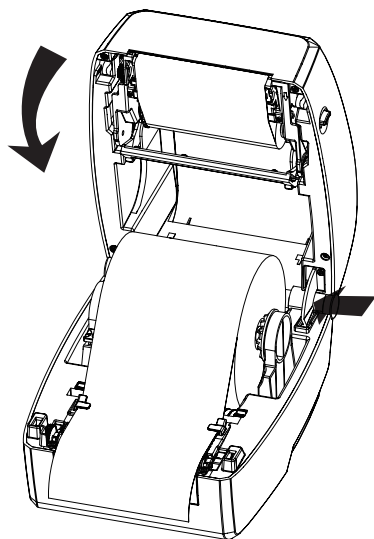

3. Пропустите ленту между направляющими и отрегулируйте в соответствии с шириной ленты не деформируя её.

Загрузка риббона

1. Закрепите подающий вал с риббоном между фиксаторами подающего вала.

2. Протяните ленту риббона вокруг модуля печатающей головки и закрепите его на приёмном вале, как показано на рисунке и на внутренней части крышки принтера.

3. Закрепите приемный вал риббона между фиксаторами приемного вала.

4. Проверните приемный вал 2-3 раза, до момента выхода рабочей части риббона.

5. Нажмите на фиксатор и опустите крышку.

6. Закройте крышку до щелчка.