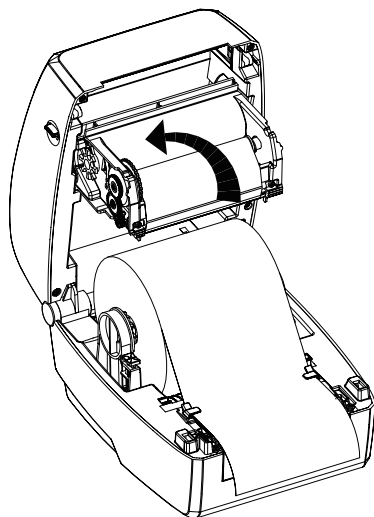

3. Пропустите ленту между направляющими и отрегулируйте в соответствии с шириной ленты не деформируя её.

Загрузка риббона

1. Закрепите подающий вал с риббоном между фиксаторами подающего вала.

2. Протяните ленту риббона вокруг модуля печатающей головки и закрепите его на приёмном вале, как показано на рисунке и на внутренней части крышки принтера.

3. Закрепите приемный вал риббона между фиксаторами приемного вала.

4. Проверните приемный вал 2-3 раза, до момента выхода рабочей части риббона.

5. Нажмите на фиксатор и опустите крышку.

6. Закройте крышку до щелчка.