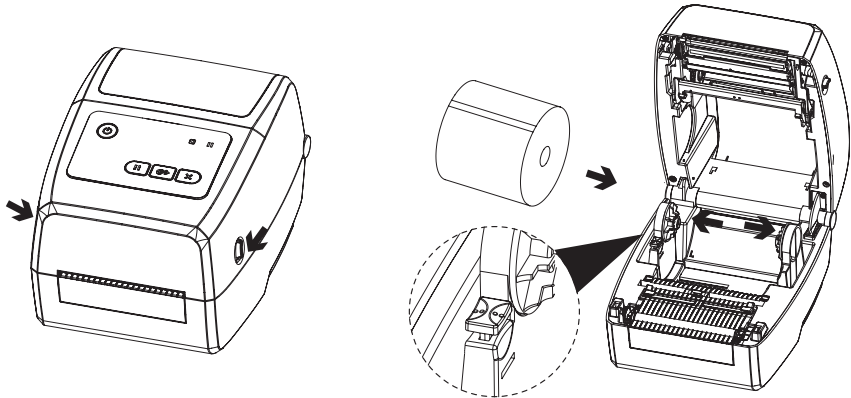

Состояние

■ Вид сзади

■ Вид изнутри

Загрузка бумаги

1. Нажмите на фиксаторы по бокам крышки. Откройте крышку принтера.
2. Поднимите фиксатор положения держателя и раздвиньте держатели рулона термоленты, поместите рулон термоленты между ними. Зафиксируйте рулон с лентой и опустите фиксатор.

3. Пропустите ленту между направляющими и отрегулируйте в соответствии с шириной ленты не деформируя её.

Загрузка риббона

1. Закрепите подающий вал с риббоном между фиксаторами подающего вала.

2. Протяните ленту риббона вокруг модуля печатающей головки и закрепите его на приёмном вале, как показано на рисунке и на внутренней части крышки принтера.