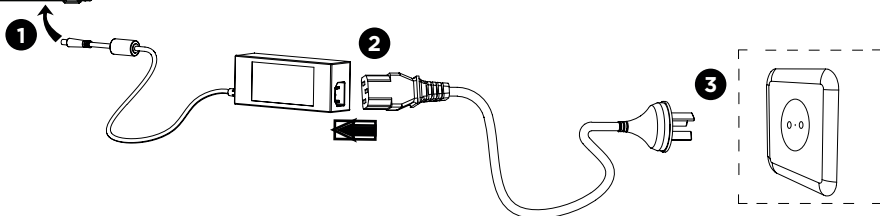

1. Подключите кабель питания к разъему питания принтера.
2. Подключите сетевой кабель к адаптеру питания.
3. Подключите сетевой кабель к розетке.

Файлы для скачивания

Электронную версию руководства и другие файлы, можно скачать на официальном сайте производителя во вкладке «Файлы для скачивания» по адресу:
mertech.ru/termotransfornyj-printer-ehetiketok-mertech-ht600-ethernet-rs232-usb/