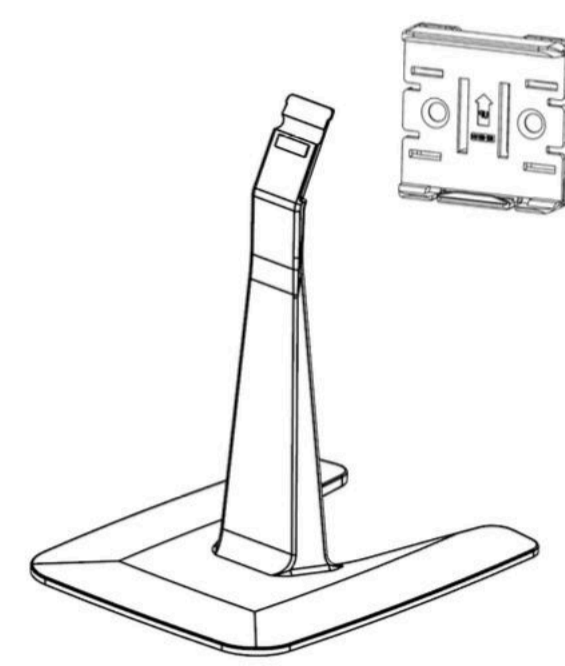

## Подставки и телескопические стойки

ACTRON

### Подставка 008

PJ-VT008-BB009

Регулируемый угол: 0-135°

Сопоставимые размеры ESL:  
1.54", 2.13", 2.66", 2.9"

Цвет: Прозрачный

Материал: Поликарбонат (PC)