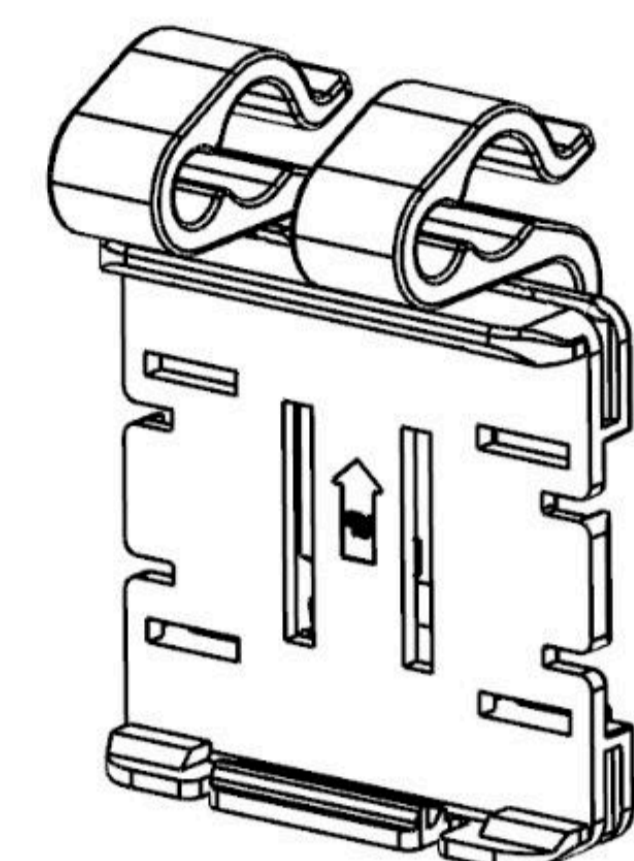

### Peg Hook 008

PJ-GJ008-BB005

Совместим с T-образными держателями ценников диаметром 3–10 мм

**Сопоставимые размеры ESL:**  
1.54", 2.13", 2.66", 2.9", 3.5", 4.2"

**Цвет:** Прозрачный

**Материал:** Поливинилхлорид (ПВХ)