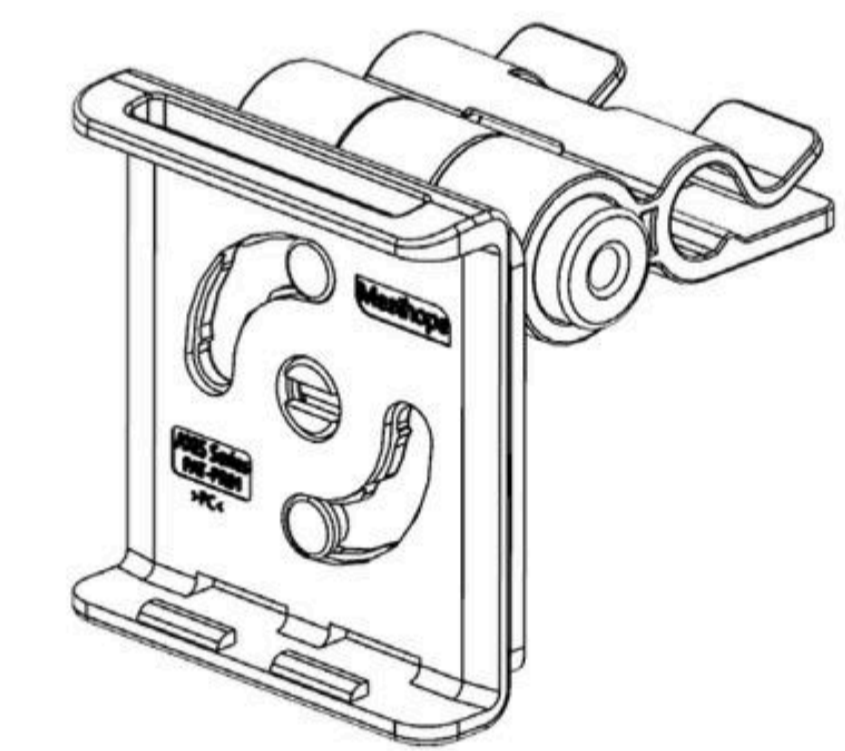

Peg Hook 020

с поворотным механизмом
PJ-GJ020

Совместим с T-образными держателями диаметром 3–6 мм

Сопоставимые размеры ESL:
1.54", 2.13", 2.66", 2.9", 3.5"

Цвет: Прозрачный

Материал: Поликарбонат (PC)