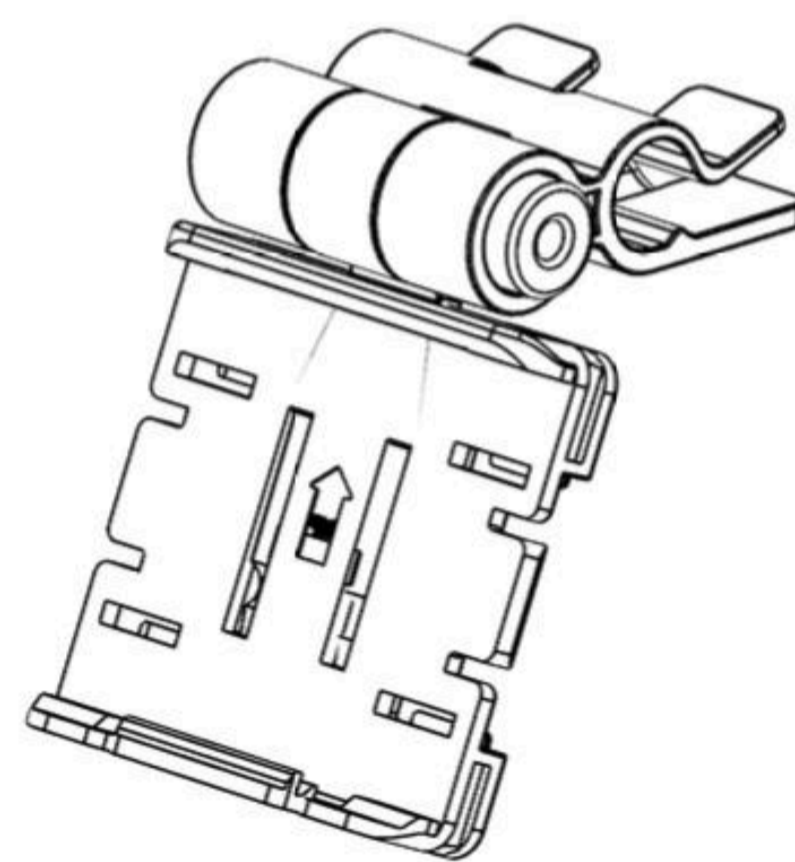

Peg Hook 017

PJ-GJ017 -BB009

Совместим с T-образными держателями диаметром 6–8 мм, с функцией регулировки угла, подходит для крепления на полках толщиной 8 мм

Сопоставимые размеры ESL:
1.54", 2.13", 2.66", 2.9"

Цвет: Прозрачный

Материал: Поликарбонат (PC)