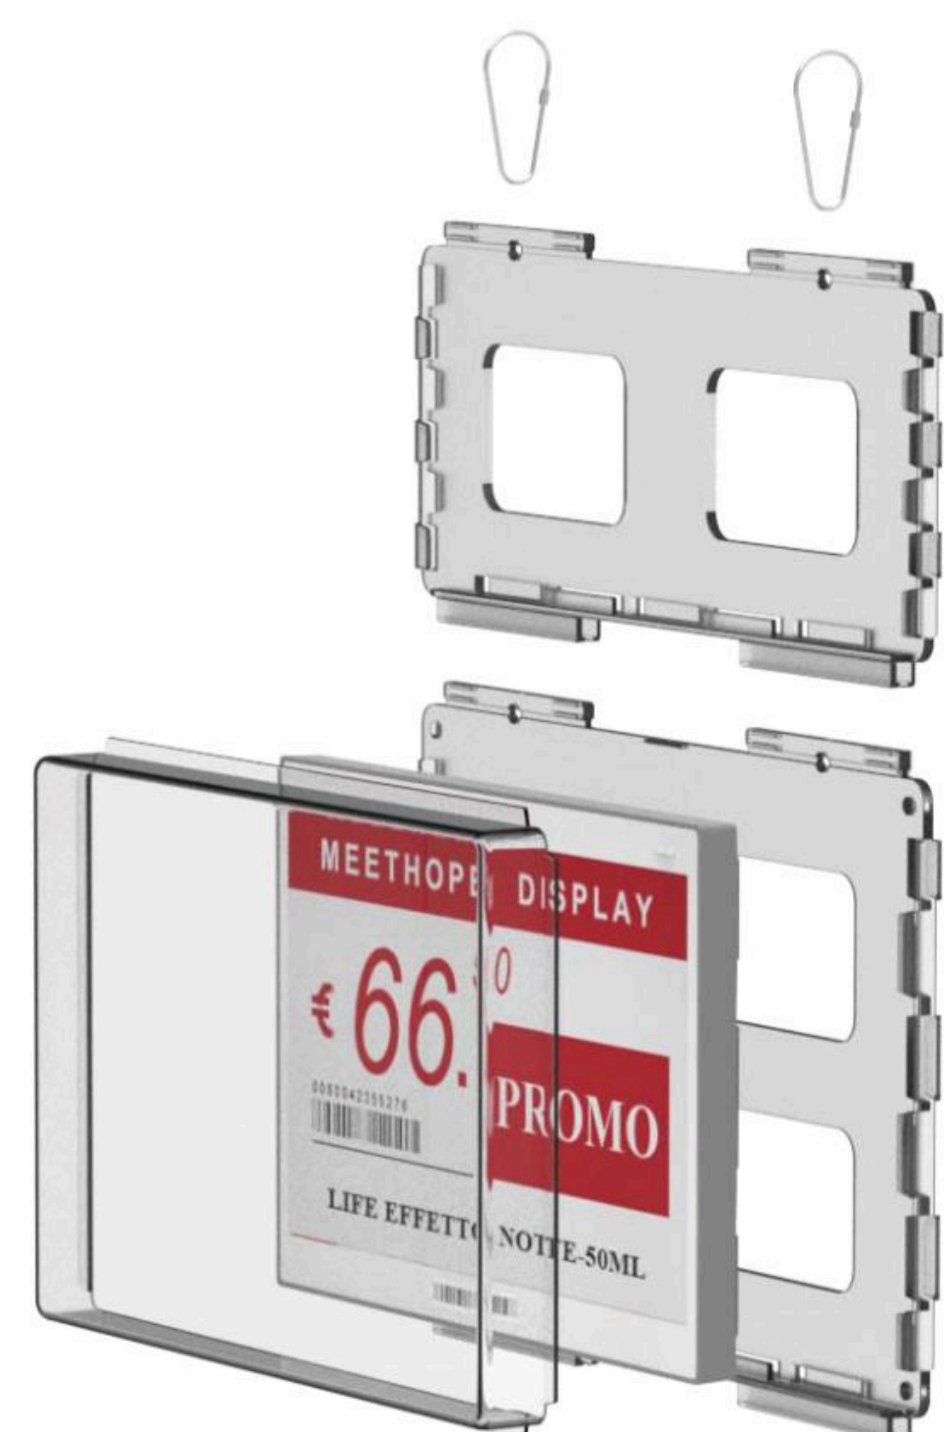

Подвесное крепление одностороннее
PJ-XGP001

Сопоставимые размеры ESL:
7.5"

Цвет: Прозрачный

Материал: Поликарбонат (PC)