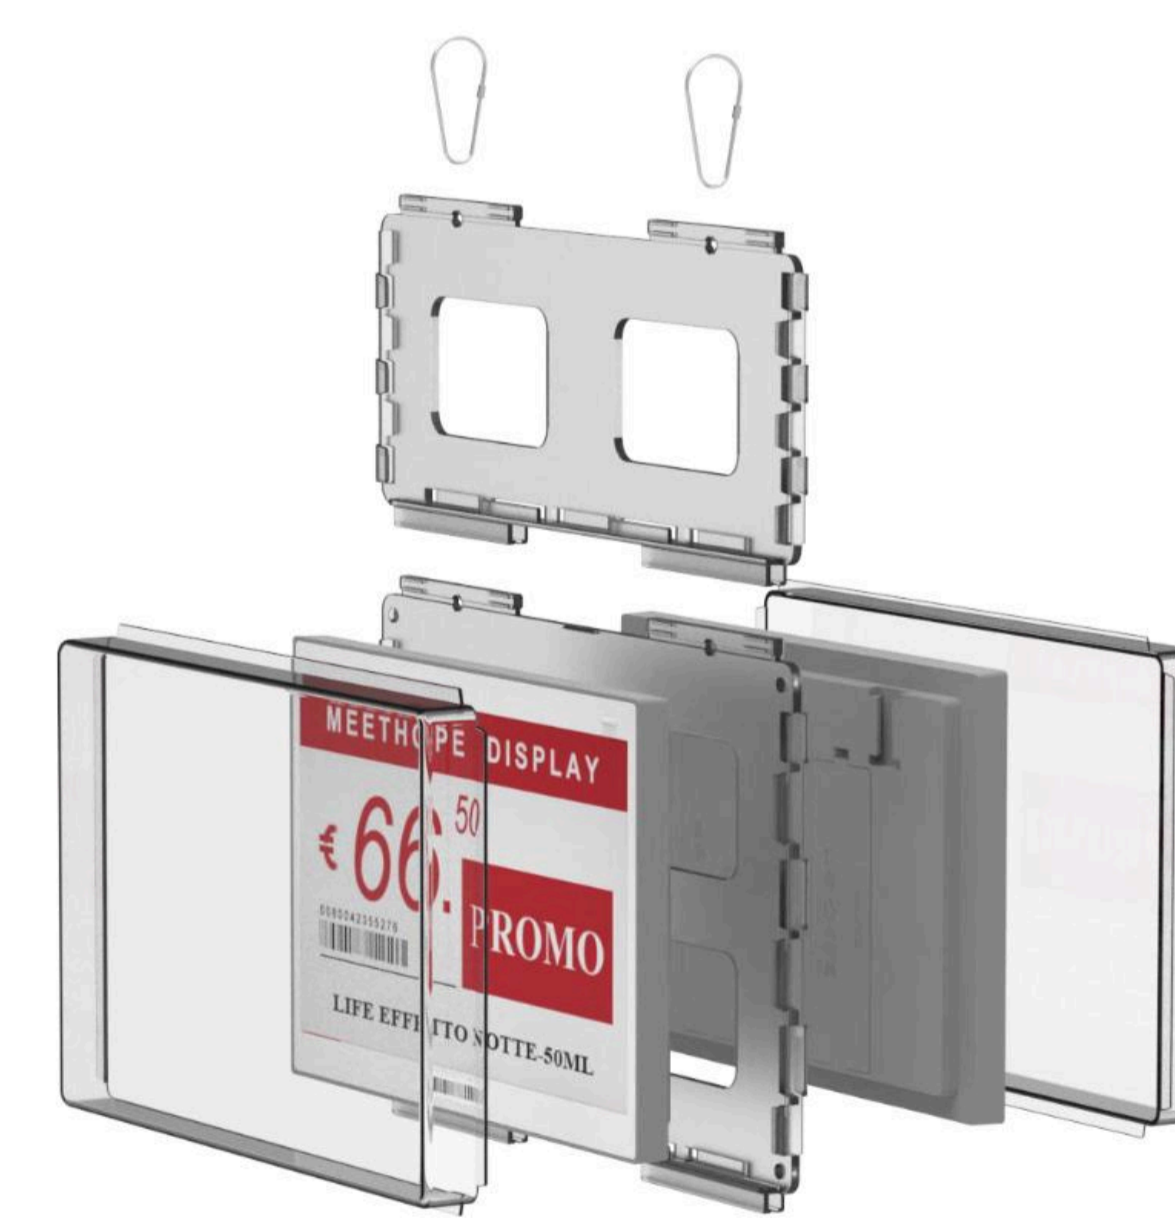

**Сопоставимые размеры ESL:**  
7.5"

**Цвет:** Прозрачный

**Материал:** Поликарбонат (PC)