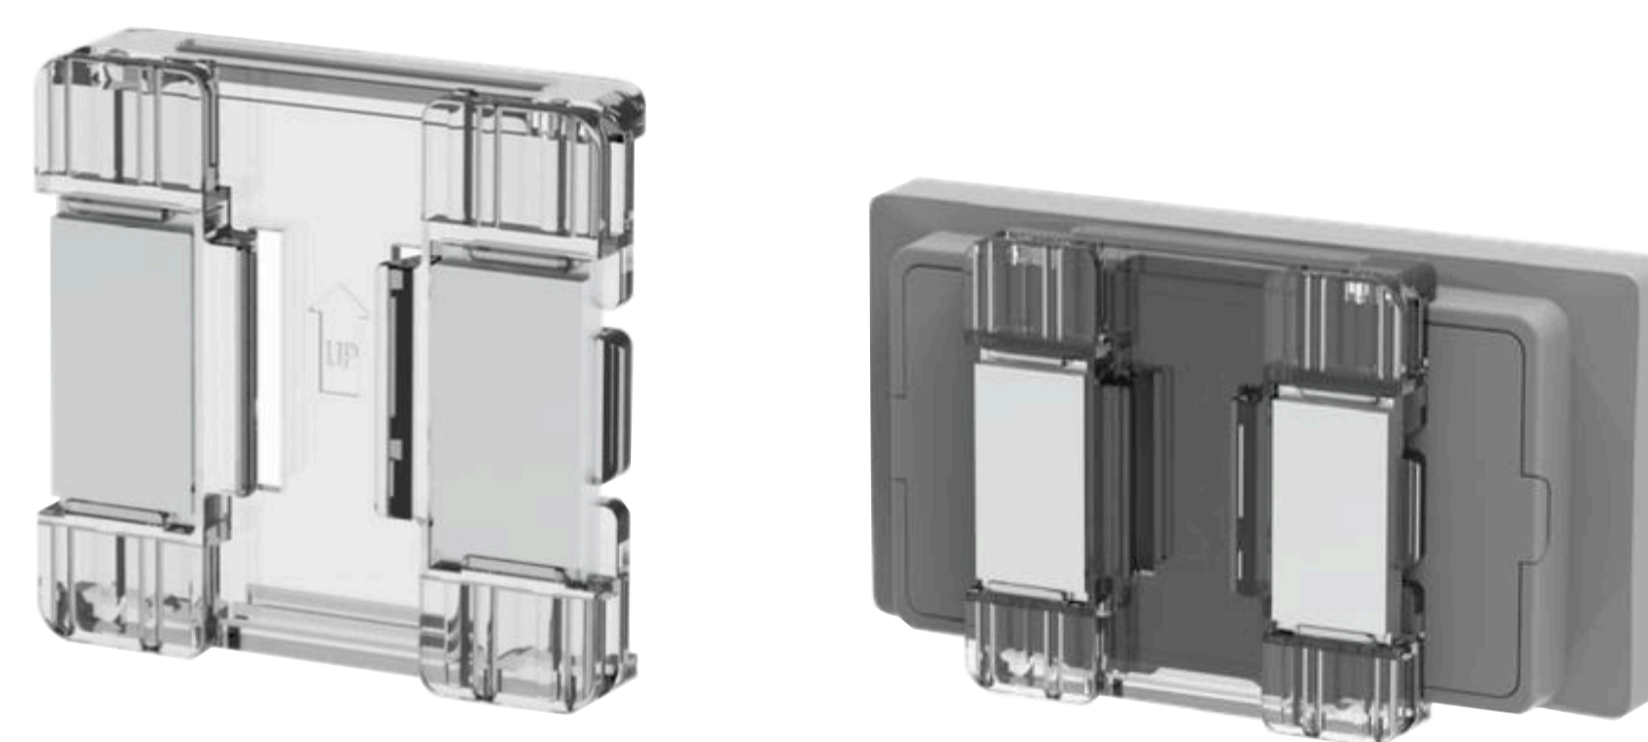

Магнитный Бампер 9
PJ-BB009 Magnet

Сопоставимые размеры ESL:
1.54", 2.13", 2.66", 2.9", 3.5", 4.2"

Цвет: Прозрачный

Материал: Поликарбонат (PC) + Магнит