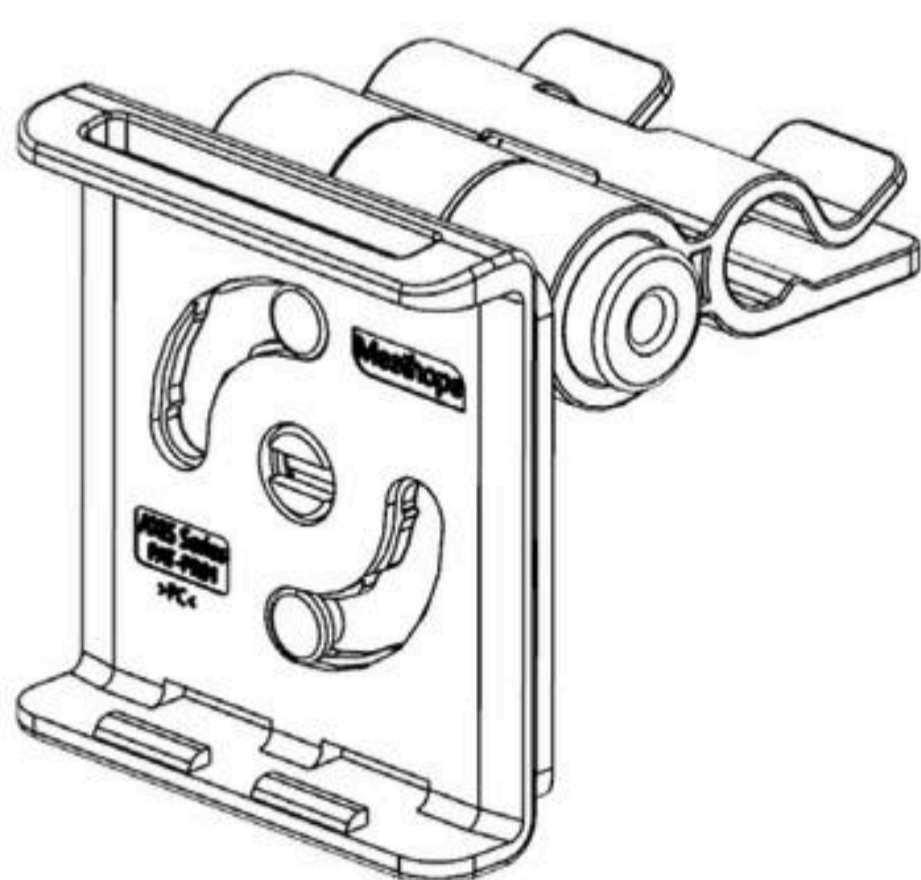

### Peg Hook 020

**с поворотным механизмом**  
PJ-GJ020

Совместим с T-образными держателями диаметром 3–6 мм

**Сопоставимые размеры ESL:**  
1.54", 2.13", 2.66", 2.9", 3.5"

**Цвет:** Прозрачный

**Материал:** Поликарбонат (PC)