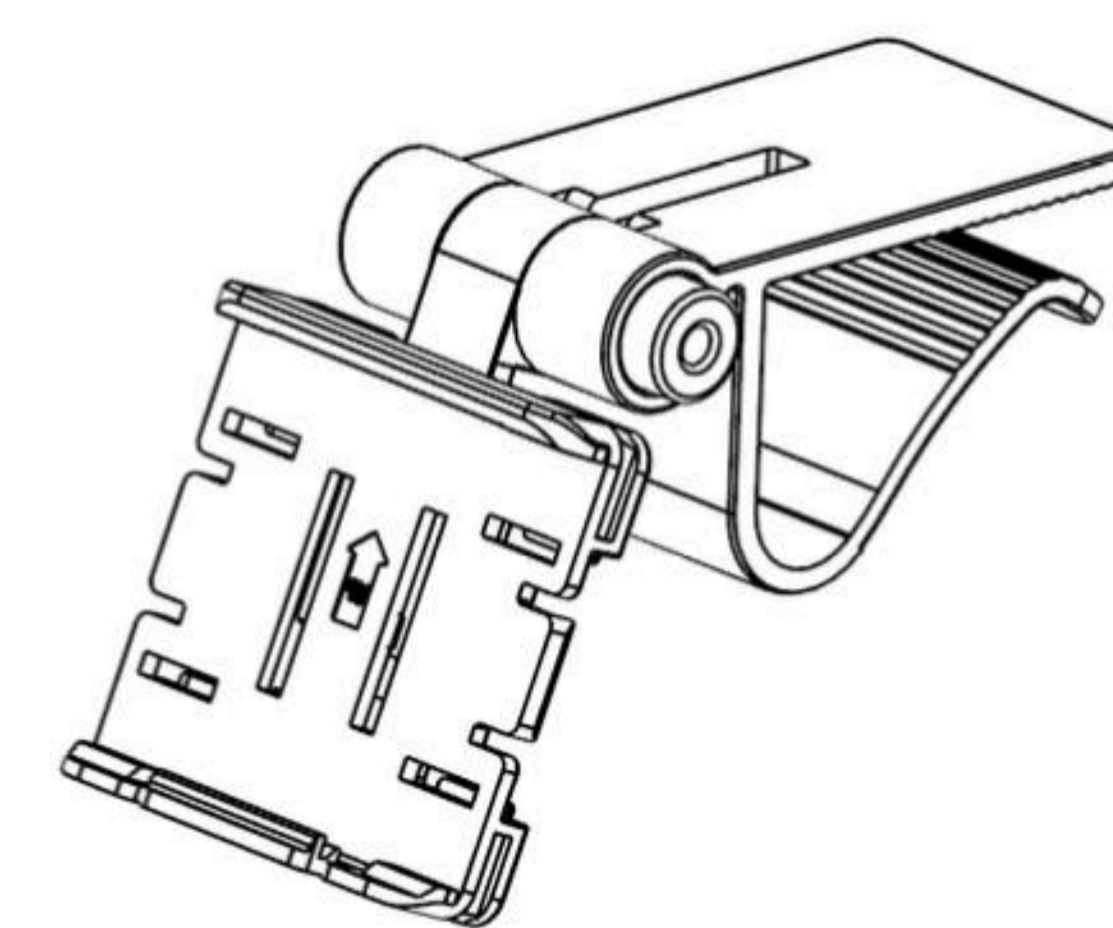

### Прищепка 003

PJ-WXJ003-ВВ009

Подходит для крепления на плоскости толщиной <34 мм

**Сопоставимые размеры ESL:**

1.54", 2.13", 2.66", 2.9", 3.5", 4.2"

**Цвет:** Черный

**Материал:** Термопластичный полимер (ABS)