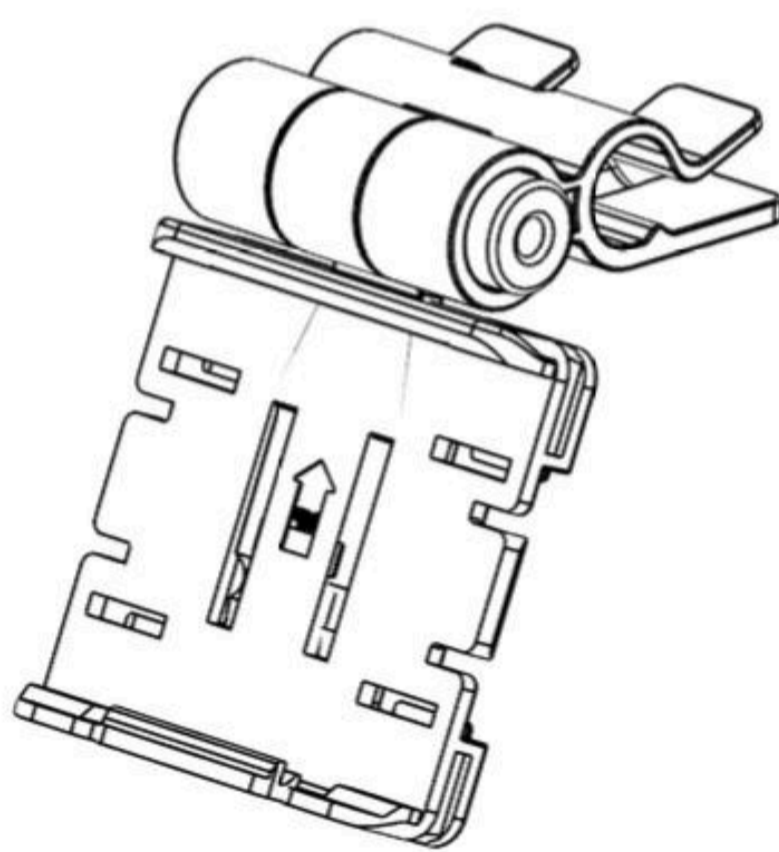

### Peg Hook 019

PJ-GJ019 -BB009

Совместим с T-образными держателями диаметром от 3 до 12 мм

**Сопоставимые размеры ESL:**  
1.54", 2.13", 2.66", 2.9"

**Цвет:** Прозрачный

**Материал:** Поликарбонат (PC)