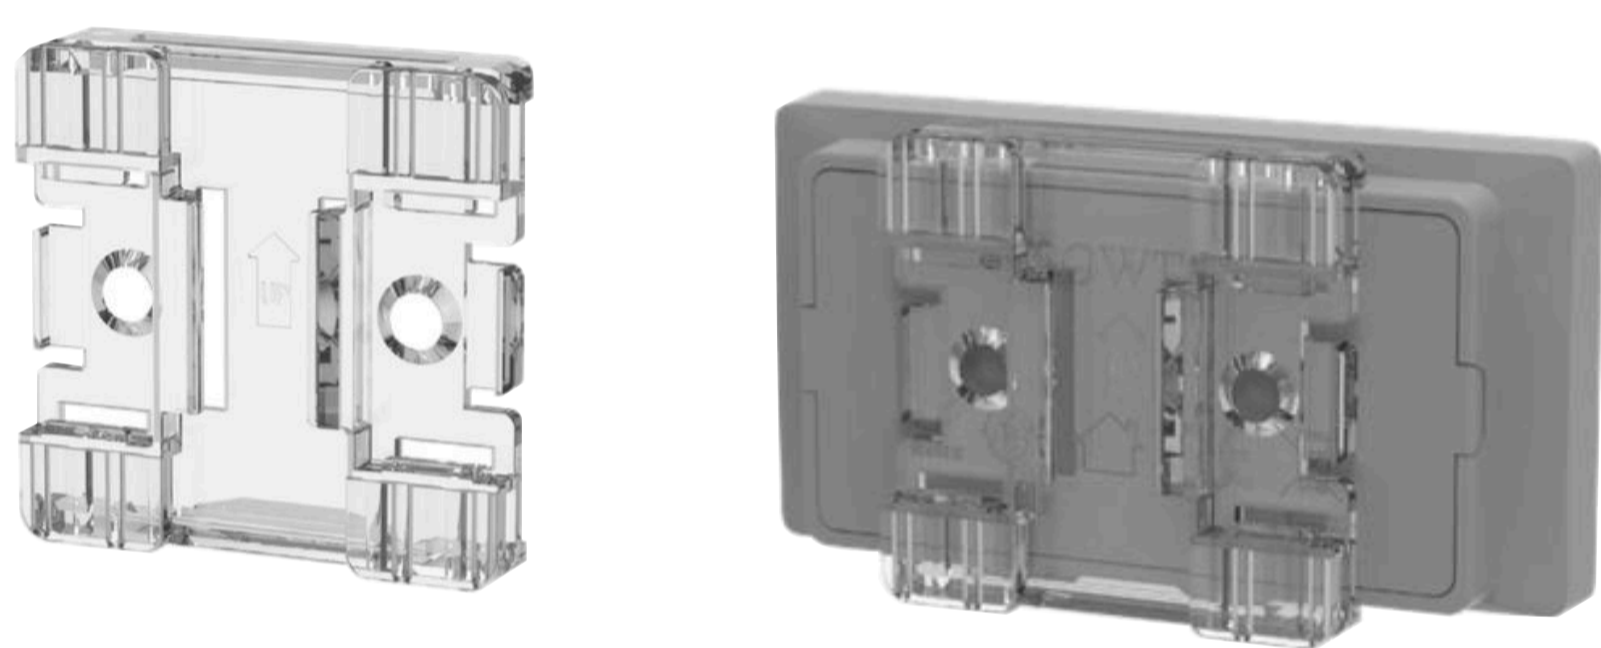

**Цвет:** Прозрачный

**Материал:** Поликарбонат (PC)

**Магнитный Бампер 001**  
PJ-CXVB001

**Сопоставимые размеры ESL:**  
1.54", 2.13", 2.66", 2.9", 3.5", 4.2"

**Цвет:** Прозрачный

**Материал:** Поликарбонат (PC) + Магнит