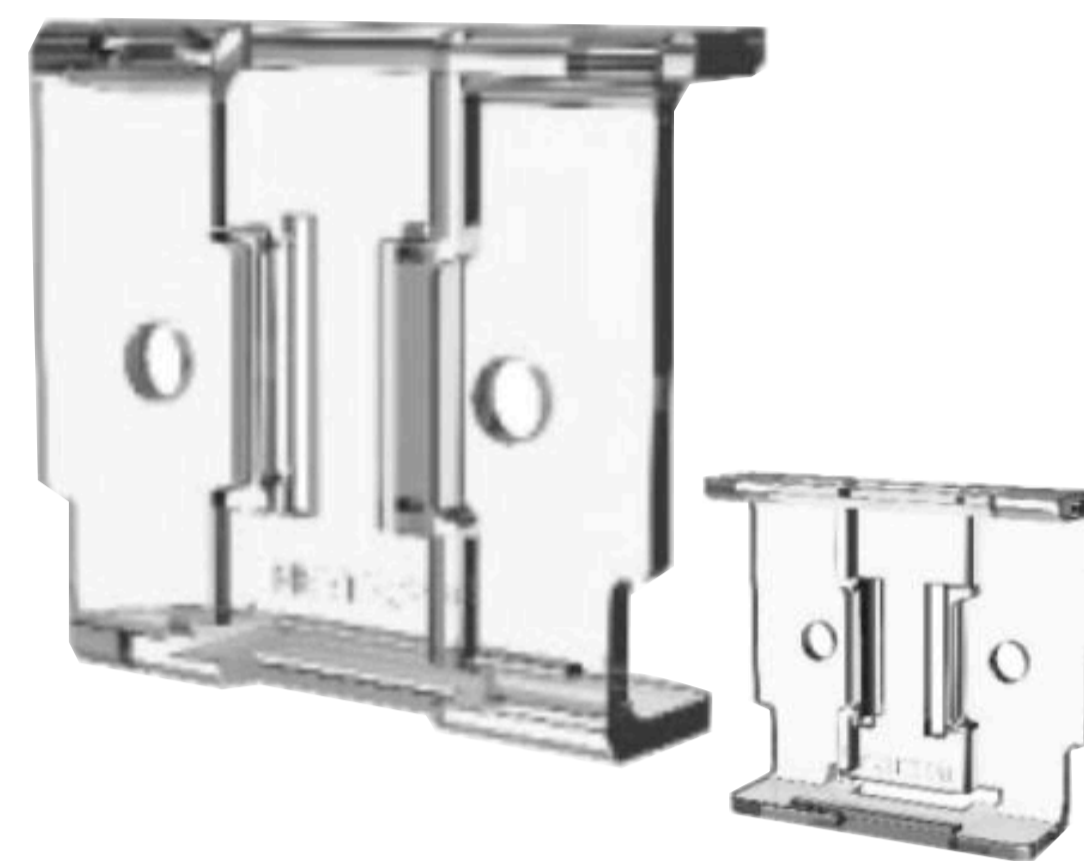

# WINTEC Бамперы

ACTRON

**Бампер 002**  
PJ-CXVB002

**Сопоставимые размеры ESL:**  
Старая модель 5,83"

**Цвет:** Прозрачный

**Материал:** Поликарбонат (PC) + Магнит

**Бампер 004**  
PJ-BB004

**Сопоставимые размеры ESL:**  
1.54", 2.13", 2.66", 2.9", 3.5", 4.2"