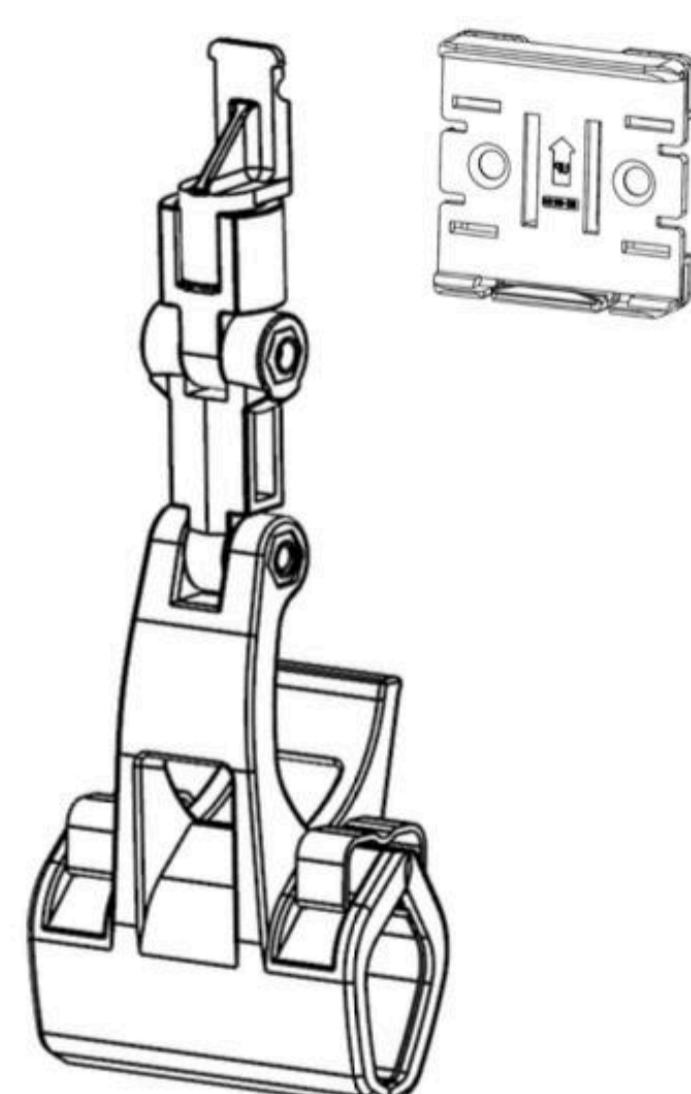

### Прищепка 002

PJ-WXJ002-ВВ009

Подходит для крепления на плоскости толщиной <32 мм

**Сопоставимые размеры ESL:**

1.54", 2.13", 2.66", 2.9", 3.5", 4.2"

**Цвет:** Серый

**Материал:** Термопластичный полимер (ABS)