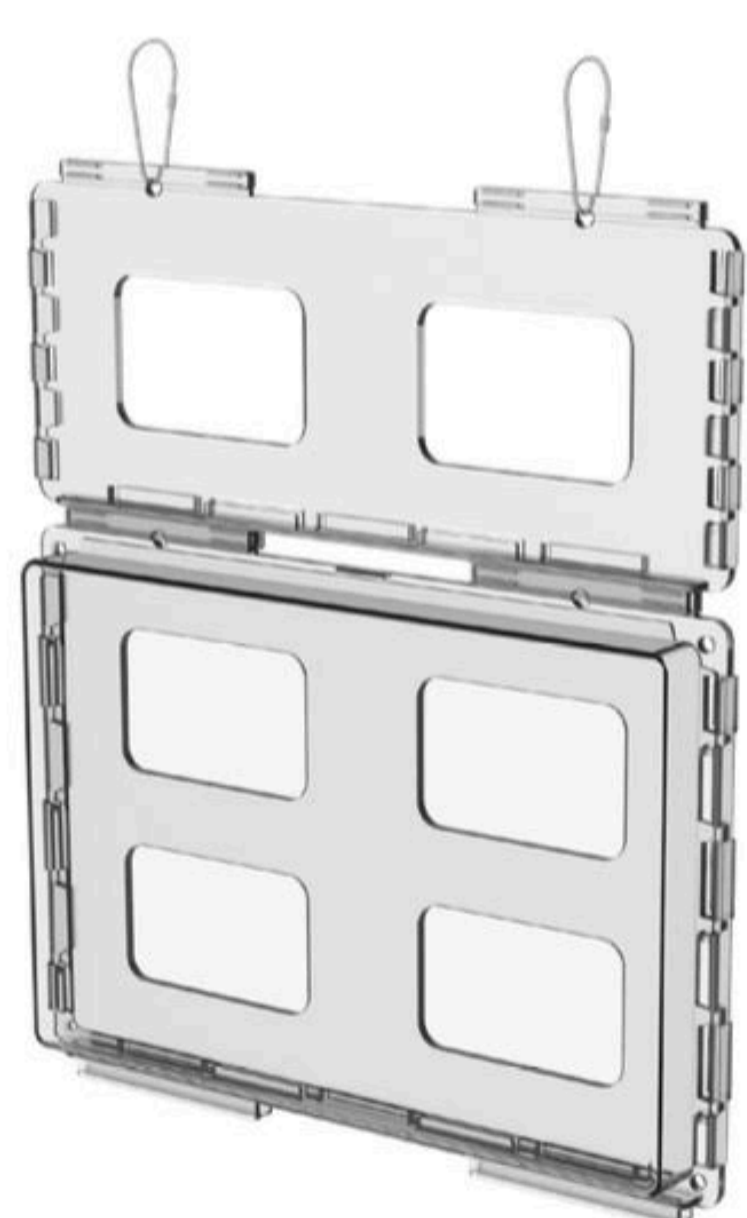

WINTES

Подвесные крепления

Подвесное крепление одностороннее
PJ-XGP001

Сопоставимые размеры ESL:
7.5"

Цвет: Прозрачный

Материал: Поликарбонат (PC)