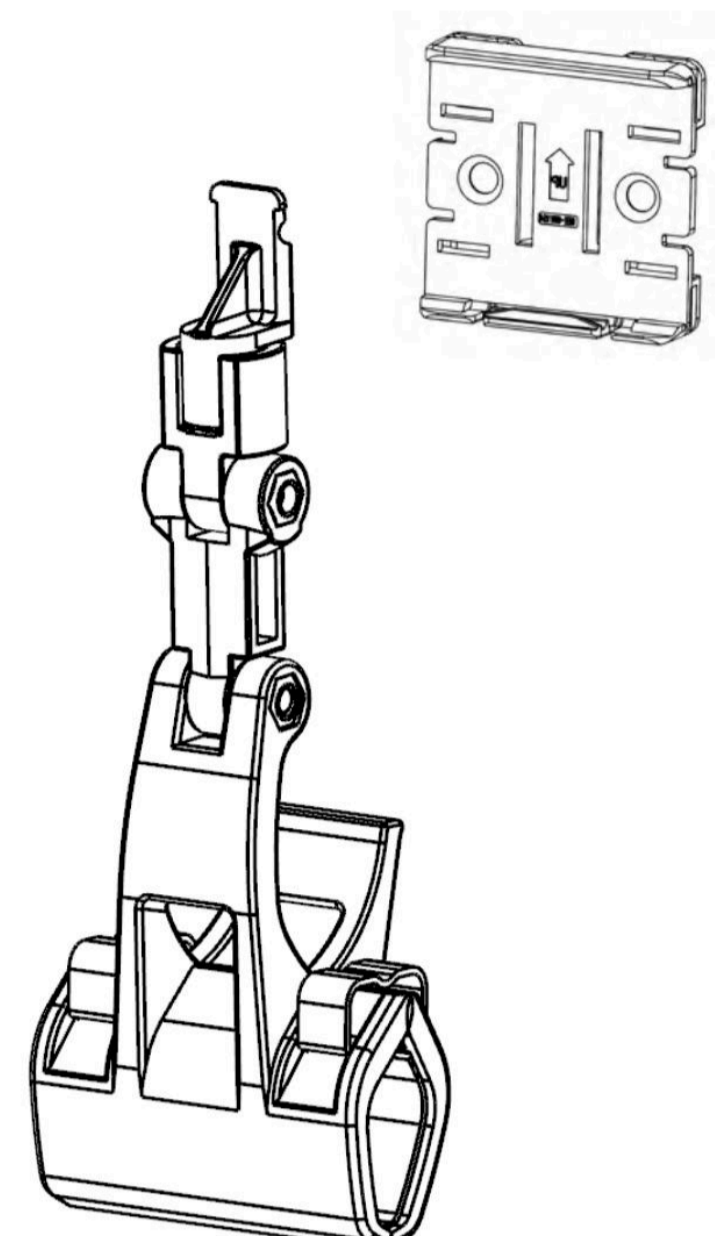

WINTES

Клипсы

АСТРАОН

Прищепка 002

PJ-WXJ002-ВВ009

Подходит для крепления на плоскости толщиной <32 мм

Сопоставимые размеры ESL:

1.54", 2.13", 2.66", 2.9", 3.5", 4.2"

Цвет: Серый

Материал: Термопластичный полимер (ABS)