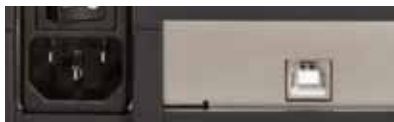

USB интерфейс

С высокоскоростным интерфейсом USB 2.0 принтер CL-S300 готов к работе сразу после извлечения из коробки.

CITIZEN CL-S300

Этикетки

Технические характеристики

Технология	Прямая термопечать
Разрешение	203 dpi (8 точек на мм)
Скорость печати (макс.)	4 дюйма в секунду (102 мм/сек)
Ширина печати (макс.)	4,25 дюймов (108 мм)
Ширина этикетки (от мин. до макс.)	от 1 до 4,64 дюймов (от 25,4 до 118 мм)
Толщина этикетки (от мин. до макс.)	от 0,003 до 0,008 дюйма (от 0,06 до 0,2 мм)
Сенсор расходных материалов	С определением пробелов между этикетками, черных приводных меток
Длина этикетки (от мин. до макс.)	От 1,5 до 68 дюймов (от 38,1 до 1727 мм)
Размер рулона (макс.), размер втулки	Диаметр 5 дюймов (127 мм), 1 / 1,5 дюймов (25,4 мм / 38,1 мм)
Интерфейс	USB интерфейс (версия 2.0, высокоскоростной)
Корпус	Ni-Open™
Механизм	Автономный
Панель	Светодиодная панель, кнопка управления: FEED
Флэш-память (энергонезависимая память)	64 K6, 16 K6 SDRAM
Драйверы Windows® и программное обеспечение	Поддерживающее версии XP®, 2003, 2008, Vista™, 7, 8
Габаритные размеры (Ширина x Глубина x Высота) и вес	168 x 222 x 178 мм, 2,0 кг
Гарантия на принтер и печатающую головку	Два года гарантии на принтер и 30 км/6 месяцев на печатающую головку

Дизайн, спецификация и наличие могут быть изменены без предварительного уведомления. Ошибки и пропуски исключены

Особенности и Преимущества

- Механизм Ni-Open™ для легкой загрузки расходных материалов
- Автономный механизм для длительной эксплуатации
- Компактный дизайн
- Одна кнопка на контрольной панели
- Встроенный источник питания, 220-240 В, 50-60 Гц
- Регулируемые медиа-датчики для этикеток с необычными обрезками или черными метками
- Стандартная отрывная пластина для перфорированных этикеток
- Встроенный USB интерфейс
- Держатель для рулона бумаги
- Отделитель опционально