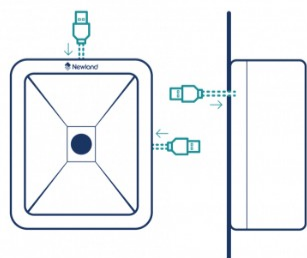

Предлагаемые области

Ритейл

Логистика

Гостиницы

Индустрия Развлечений